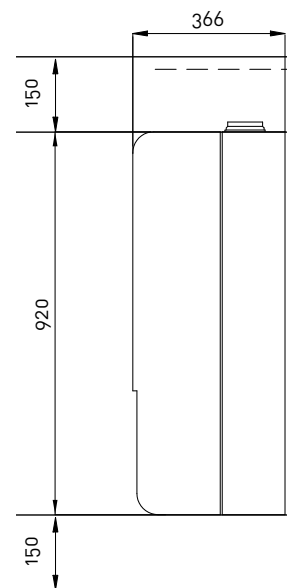

# Cube One

- Royaal warm water tot 16 liter per minuut volcontinu
- Hoogste tapwaterrendement
- Intelligente comfortregeling
- Geschikt voor tweede cv-zone

- **Geen platenwisselaar**
- **Geen driewegklep**
- Tekstdisplay
- Stil

Afmeting in mm

	<b>Cube One 24/35</b>	<b>Cube One 30/35</b>
<b>Types</b>	CO 24/35	CO 30/35
<b>Gaskeur CW-label</b>	klasse 5	klasse 5
<b>Nominale belasting cv (bovenwaarde kW)</b>	6,7 -24	6,7 -30
<b>Nominaal vermogen tapwater bij 80 °C/ 60 °C (kW)</b>	6,7 - 35,5	6,7 - 35,5
<b>Maximaal rendement HR107 (%)</b>	107,7	107,2
<b>Modulatiebereik (%)</b>	19 - 100	19 - 100
<b>Instellingen cv- watertemperatuur (°C)</b>	30 - 90	30 - 90
<b>Inhoud boiler liter (voorraadtoestel)</b>	n.v.t.	n.v.t.
<b>Materiaal boilervat (voorraadtoestel)</b>	n.v.t.	n.v.t.
<b>Badvulcapaciteit liter/minuut (CW-Gaskeur)</b>	15,7	15,7
<b>Hoogst gemeten rendement tapwater (%)</b>	97,9	97,9
<b>Instellingen watertemperatuur (°C)</b>	62,5	62,5
<b>Aansluitbaar op een zonneboiler (NZ-label)</b>	ja	ja
<b>Gewicht / Installatiegewicht (kg)</b>	40 / 33,5	40 / 33,5
<b>Hoogte (mm)</b>	920	920
<b>Breedte (mm)</b>	400	400
<b>Diepte (mm)</b>	370	370