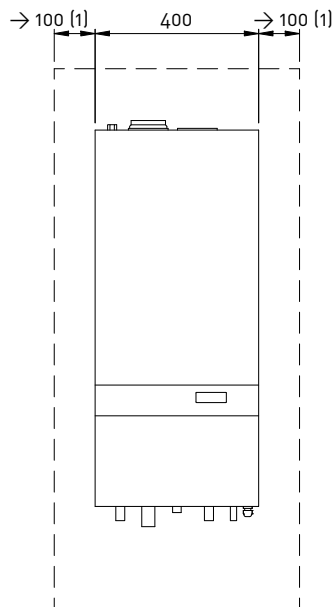

# Cube One

- Royaal warm water tot 16 liter per minuut volcontinu
- Hoogste tapwaterrendement
- Intelligente comfortregeling
- Geschikt voor tweede cv-zone

- **Geen platenwisselaar**
- **Geen driewegklep**
- Tekstdisplay
- Stil

Afmeting in mm

	<b>Cube One 24/35</b>	<b>Cube One 30/35</b>
<b>Types</b>	CO 24/35	CO 30/35
<b>Gaskeur CW-label</b>	klasse 5	klasse 5
<b>Nominale belasting cv (bovenwaarde kW)</b>	6,7 -24	6,7 -30
<b>Nominaal vermogen tapwater bij 80 °C/ 60 °C (kW)</b>	6,7 - 35,5	6,7 - 35,5
<b>Maximaal rendement HR107 (%)</b>	107,7	107,2
<b>Modulatiebereik (%)</b>	19 - 100	19 - 100
<b>Instellingen cv- watertemperatuur (°C)</b>	30 - 90	30 - 90
<b>Inhoud boiler liter (voorraadtoestel)</b>	n.v.t.	n.v.t.
<b>Materiaal boilervat (voorraadtoestel)</b>	n.v.t.	n.v.t.
<b>Badvulcapaciteit liter/minuut (CW-Gaskeur)</b>	15,7	15,7
<b>Hoogst gemeten rendement tapwater (%)</b>	97,9	97,9
<b>Instellingen watertemperatuur (°C)</b>	62,5	62,5
<b>Aansluitbaar op een zonneboiler (NZ-label)</b>	ja	ja
<b>Gewicht / Installatiegewicht (kg)</b>	40 / 33,5	40 / 33,5
<b>Hoogte (mm)</b>	920	920
<b>Breedte (mm)</b>	400	400
<b>Diepte (mm)</b>	370	370