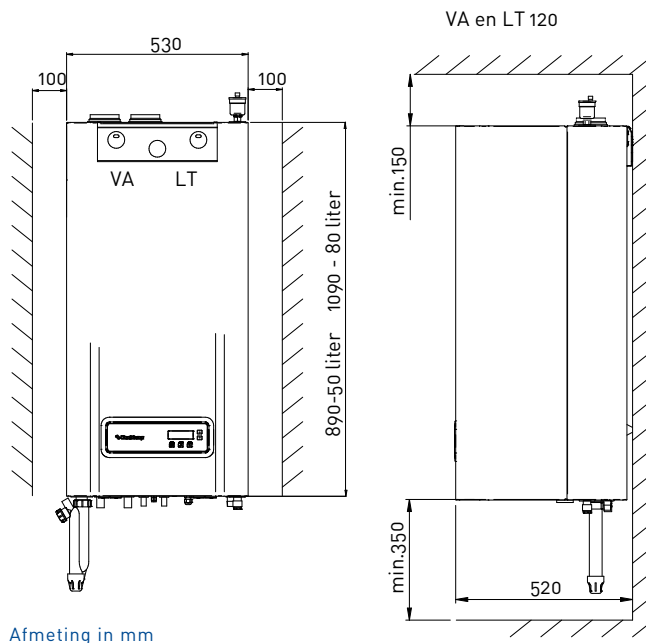

Itho Daalderop

Condenserende cv-ketels

product-
informatie

Combifort2

- Direct warm water
tot 38 liter per minuut
- Gelijktijdig warm water en cv
- Twee cv-zones
- Tekstdisplay

| | Combifort2 | Combifort2 | Combifort2 | Combifort2 |
|---|-----------------------|-----------------------|-----------------------|-----------------------|
| Types | CF ² 24/50 | CF ² 24/80 | CF ² 32/80 | CF ² 40/80 |
| Gaskeur CW-label | klasse 5 | klasse 6 | klasse 6 | klasse 6 |
| Nominale belasting cv (bovenwaarde kW) | 7,5 - 24,2 | 7,5 - 25 | 10 - 32,7 | 11,3 - 37,8 |
| Nominaal vermogen tapwater bij 80 °C/ 60 °C (kW) | 7,5 - 25,7 | 7,5 - 26,4 | 10 - 27,6 | 11,3 - 32,2 |
| Maximaal rendement HR107 (%) | 109,1 | 109 | 109 | 107,4 |
| Modulatiebereik (%) | 30 - 100 | 30 - 100 | 30 - 100 | 30 - 100 |
| Instellingen cv- watertemperatuur (°C) | 60, 75, 90 | 60, 75, 90 | 60, 75, 90 | 60, 75, 90 |
| Inhoud boiler liter (voorraadtoestel) | 50 | 80 | 80 | 80 |
| Materiaal boilervat (voorraadtoestel) | koper | koper | koper | koper |
| Badvulcapaciteit liter/minuut (CW-Gaskeur) | > 17 | > 22 | > 24 | > 27 |
| Hoogst gemeten rendement tapwater (%) | 80,8 | 80,3 | 78,8 | 80,5 |
| Instellingen watertemperatuur (°C) | 60, 65, 70 | 60, 65, 70 | 60, 65, 70 | 60, 65, 70 |
| Aansluitbaar op een zonneboiler (NZ-label) | ja | ja | ja | ja |
| Gewicht / Installatiegewicht (kg) | 62 / 53,5 | 70 / 60 | 70 / 60 | 70 / 60 |
| Hoogte (mm) | 890 | 1090 | 1090 | 1090 |
| Breedte (mm) | 530 | 530 | 530 | 530 |
| Diepte (mm) | 507 | 507 | 507 | 507 |